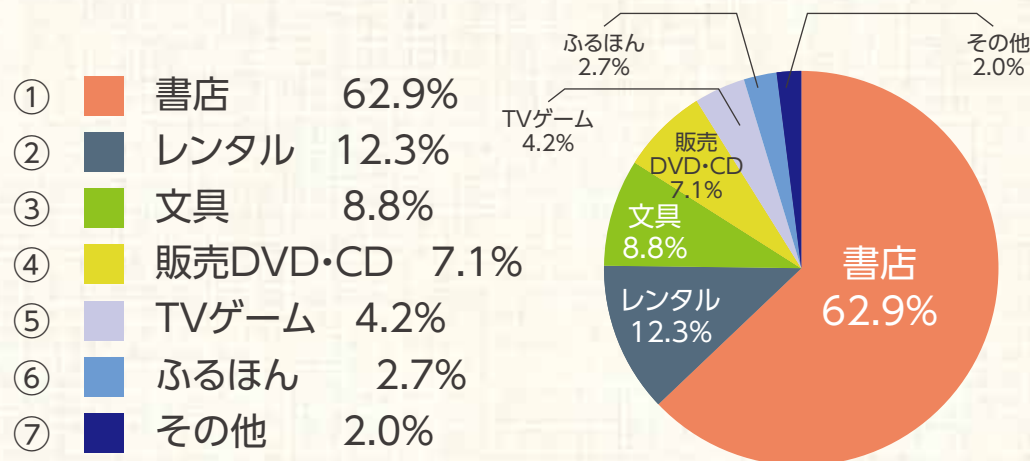

この「ブックバラエティストア」という業態を通じて、既存の書店事業だけでなく教育事業やフィットネス事業を推進し、お客様に新たな価値や楽しさ、便利さを提供してまいります。

部門別売上構成比

2018年3月決算(連結)

売上高	21,327百万円
経常利益	277百万円
総資本	15,842百万円
自己資本比率	21.3%

ホームページアドレス

三洋堂書店	http://www.sanyodo.co.jp
Web-shop	http://webshop.sanyodo.co.jp