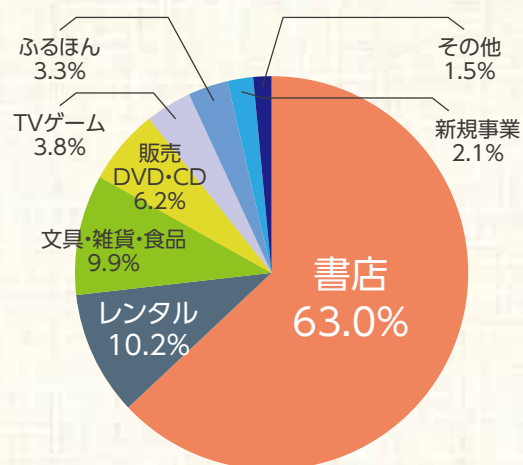

この「ブックバラエティストア」という業態を通じて、既存の書店事業だけでなく教育事業やフィットネス事業を推進し、お客様に新たな価値や楽しさ、便利さを提供してまいります。

部門別売上構成比

- ① 書店 63.0%
- ② レンタル 10.2%
- ③ 文具・雑貨・食品 9.9%
- ④ 販売DVD・CD 6.2%
- ⑤ TVゲーム 3.8%
- ⑥ ふるほん 3.3%
- ⑦ 新規事業 2.1%
- ⑧ その他 1.5%

2020年3月決算(連結)

売上高	19,965百万円
経常利益	207百万円
総資本	14,794百万円
自己資本比率	21.2%

ホームページアドレス

三洋堂書店	http://www.sanyodo.co.jp
Web-shop	http://webshop.sanyodo.co.jp

岐阜県(29店舗)

市橋店 穂積店 大野店 本巣店 高富店 芥見店
せき東店 大和店 新関店 長良店 大垣バロー店 南濃店
養老店 垂井店 各務原店 みのかも店 高山店
ルビットタウン高山店 たじみ店 多治見南店 中津川店
ルビットタウン中津川店 下恵土店 西可児店 川辺店
こくふ店 土岐店 瑞浪中央店 アクロスプラザ恵那店