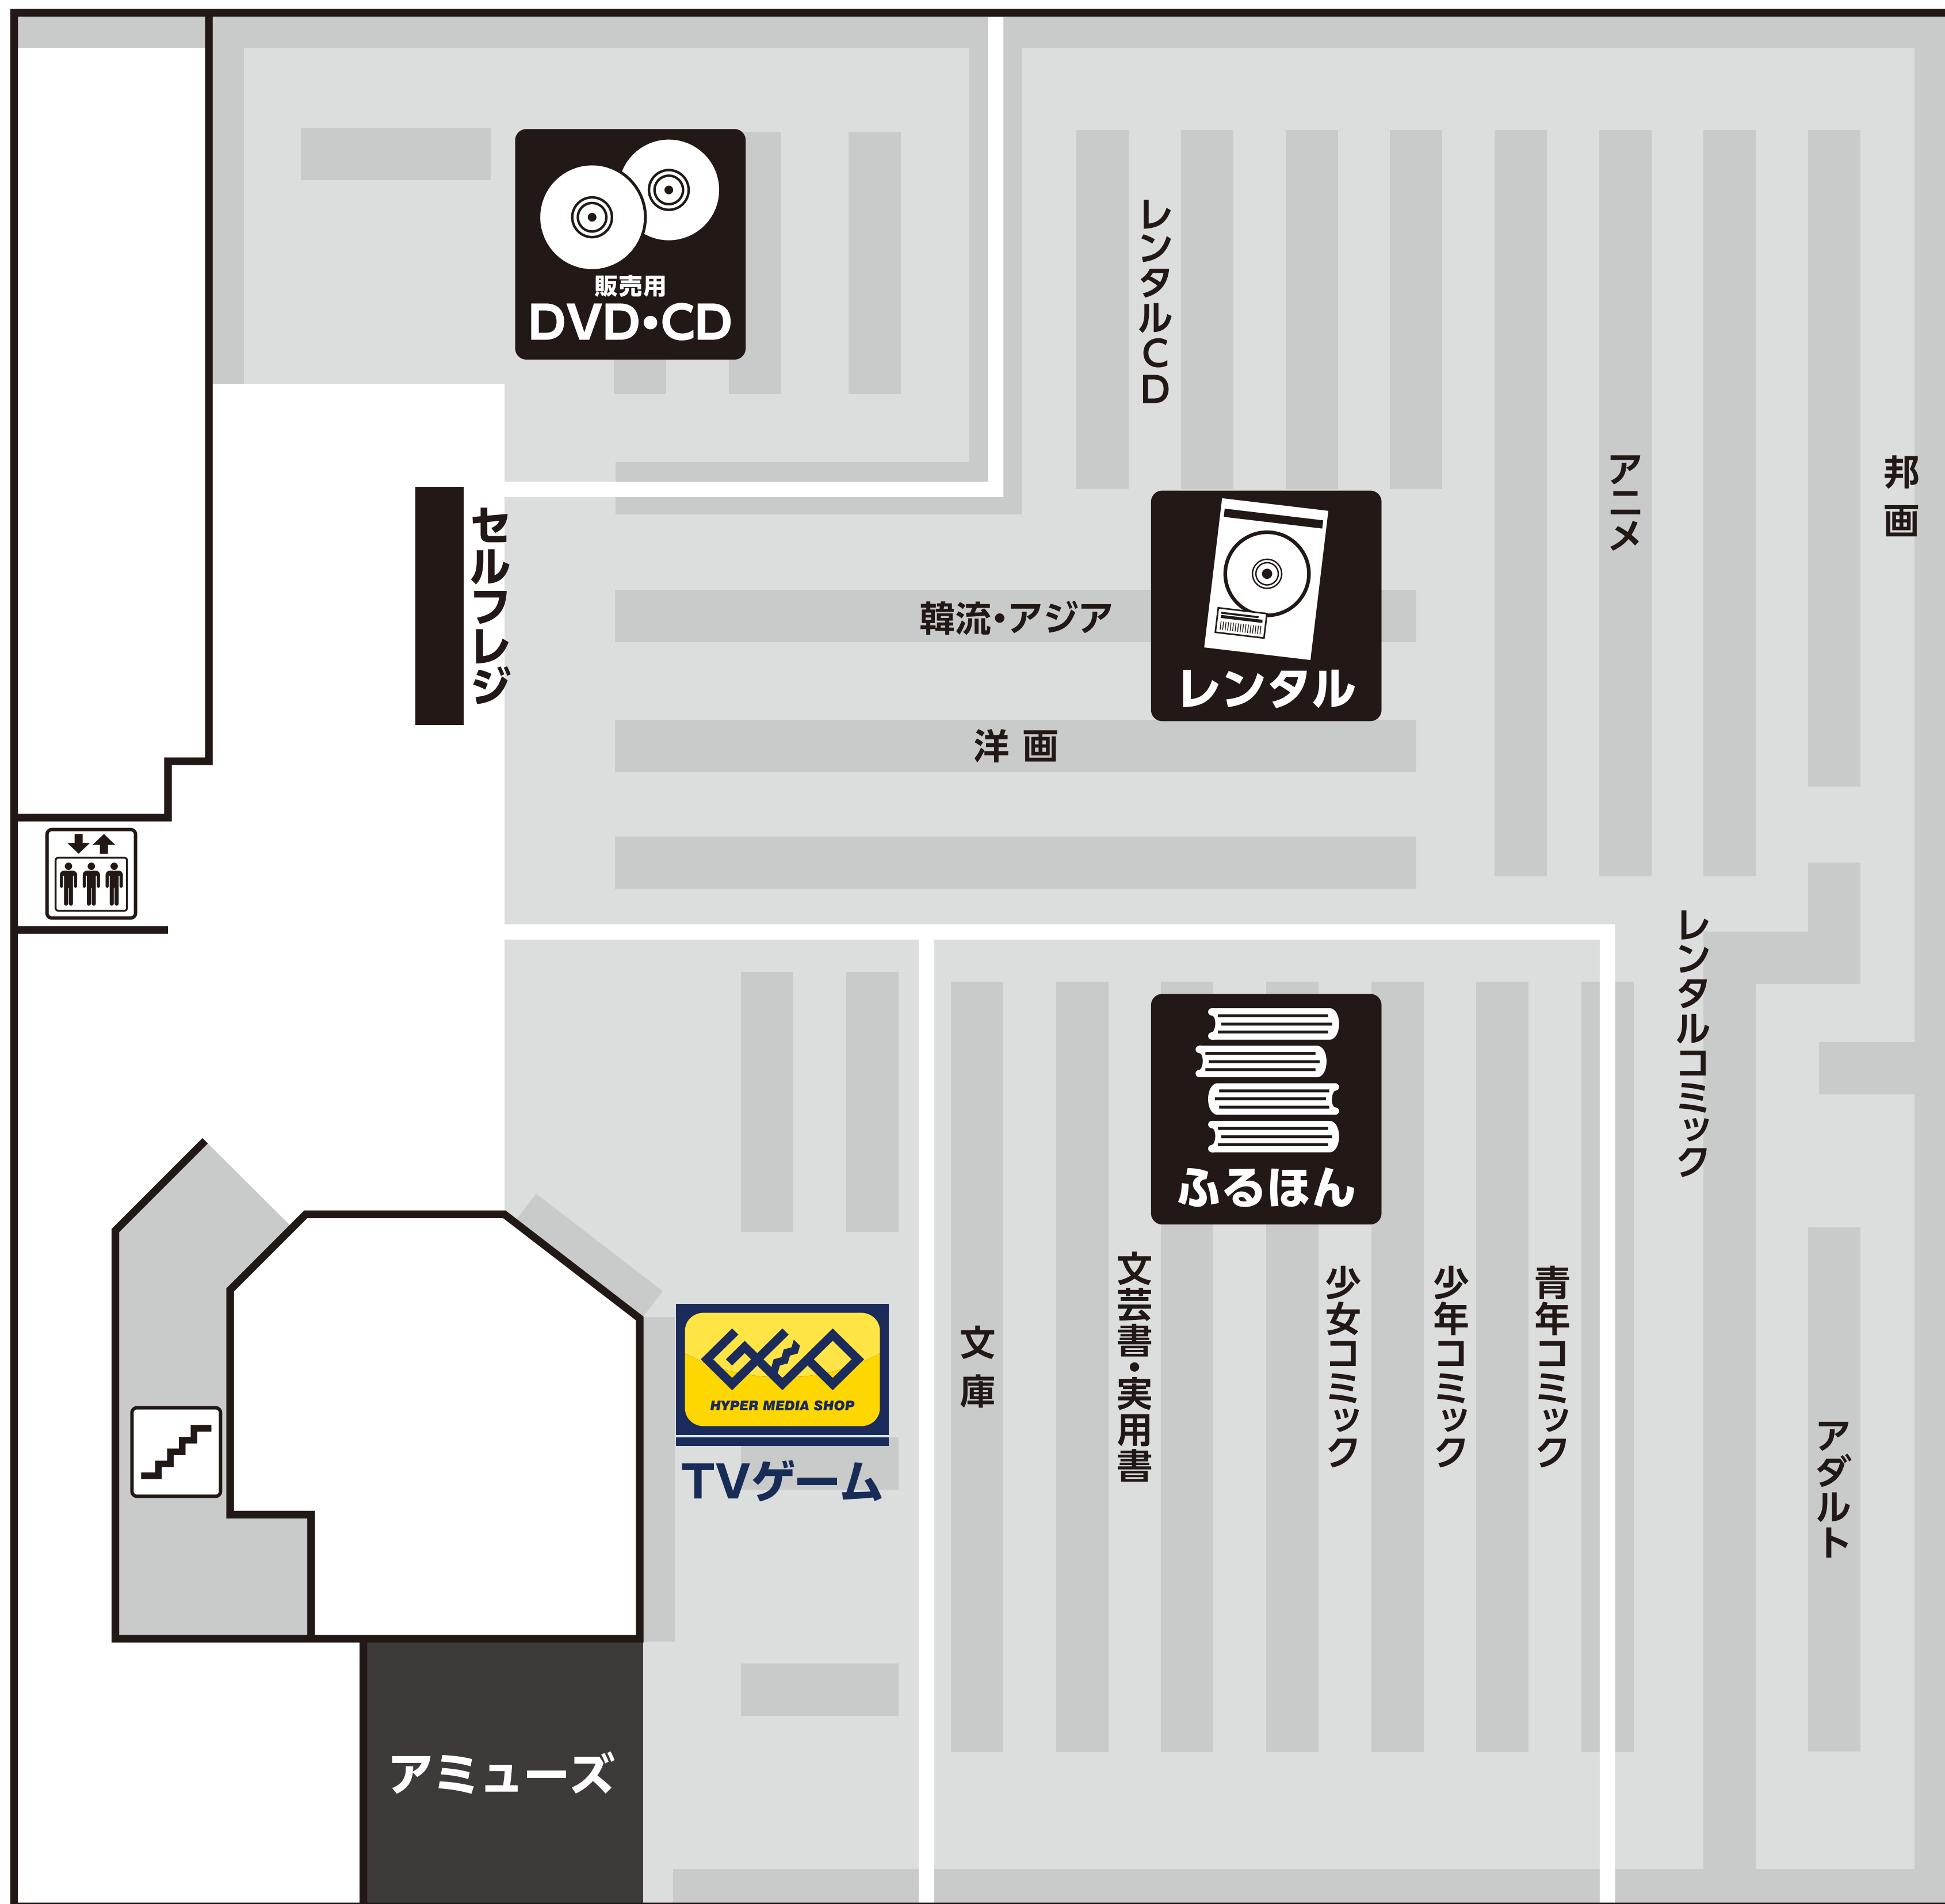

フロアマップ ①^F

フロアマップ 2^F

  お手洗いは1Fにございます