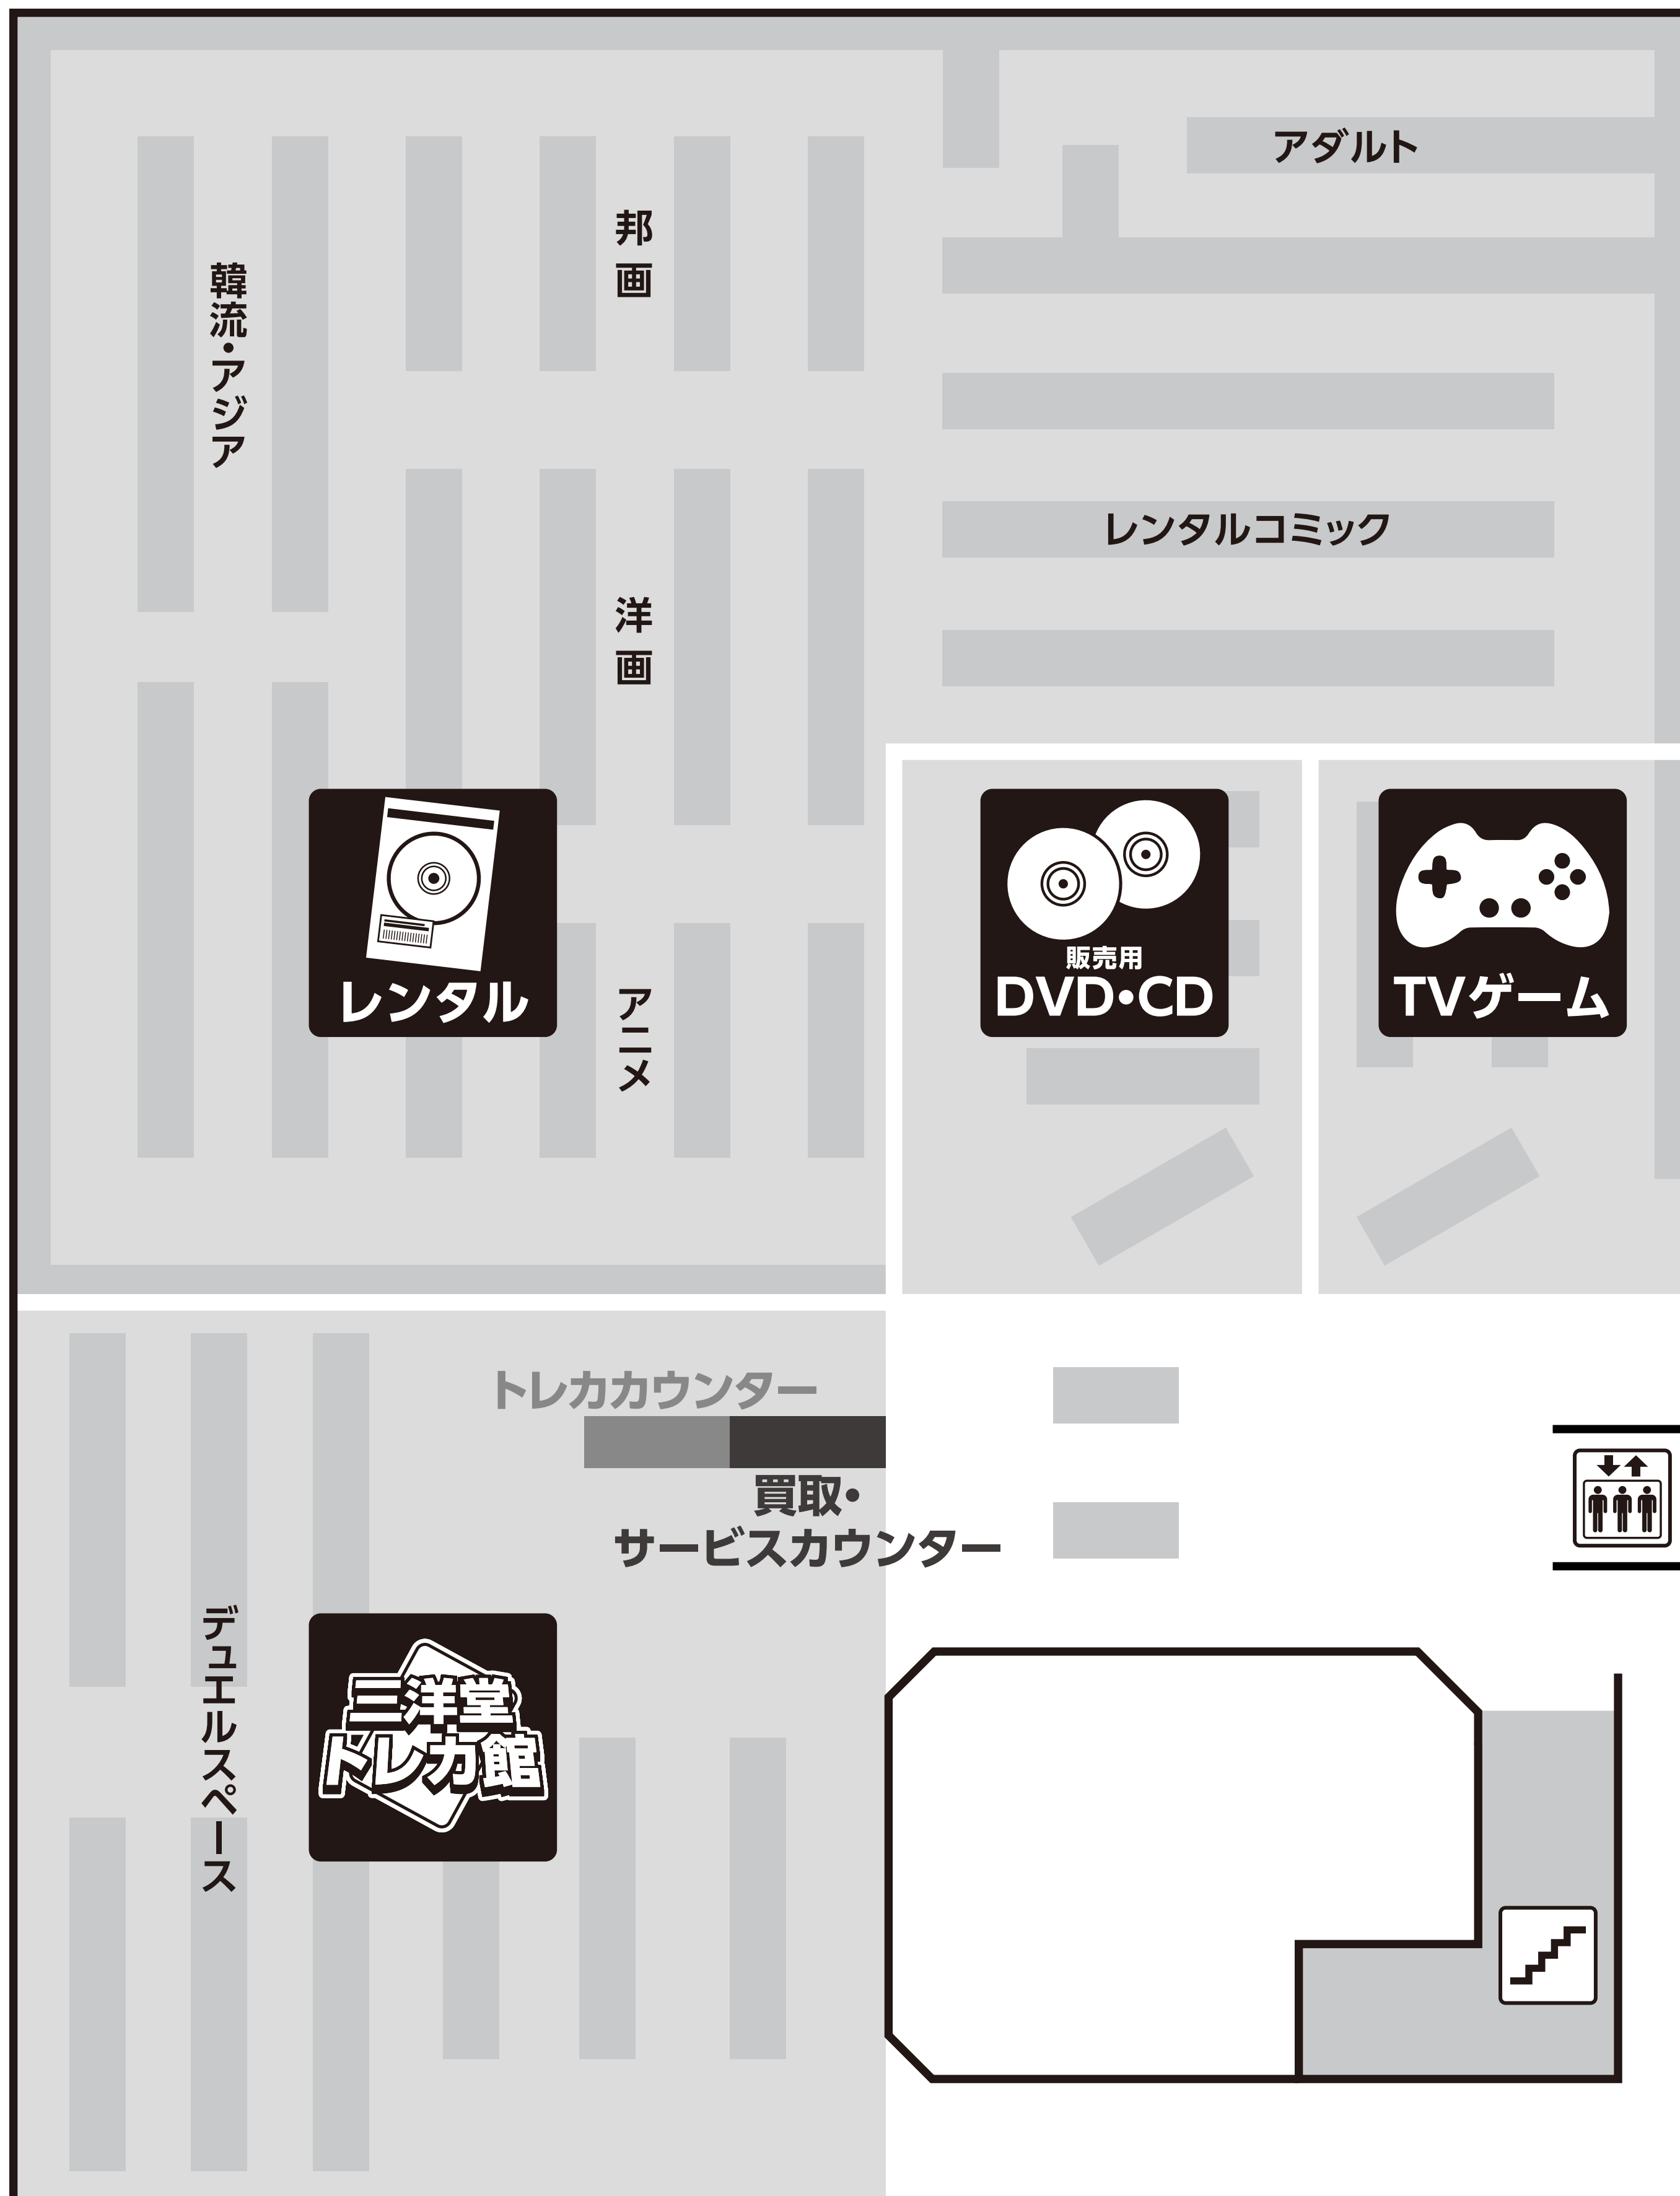

フロアマップ ①^F

フロアマップ 2^F

 お手洗いは1Fにございます