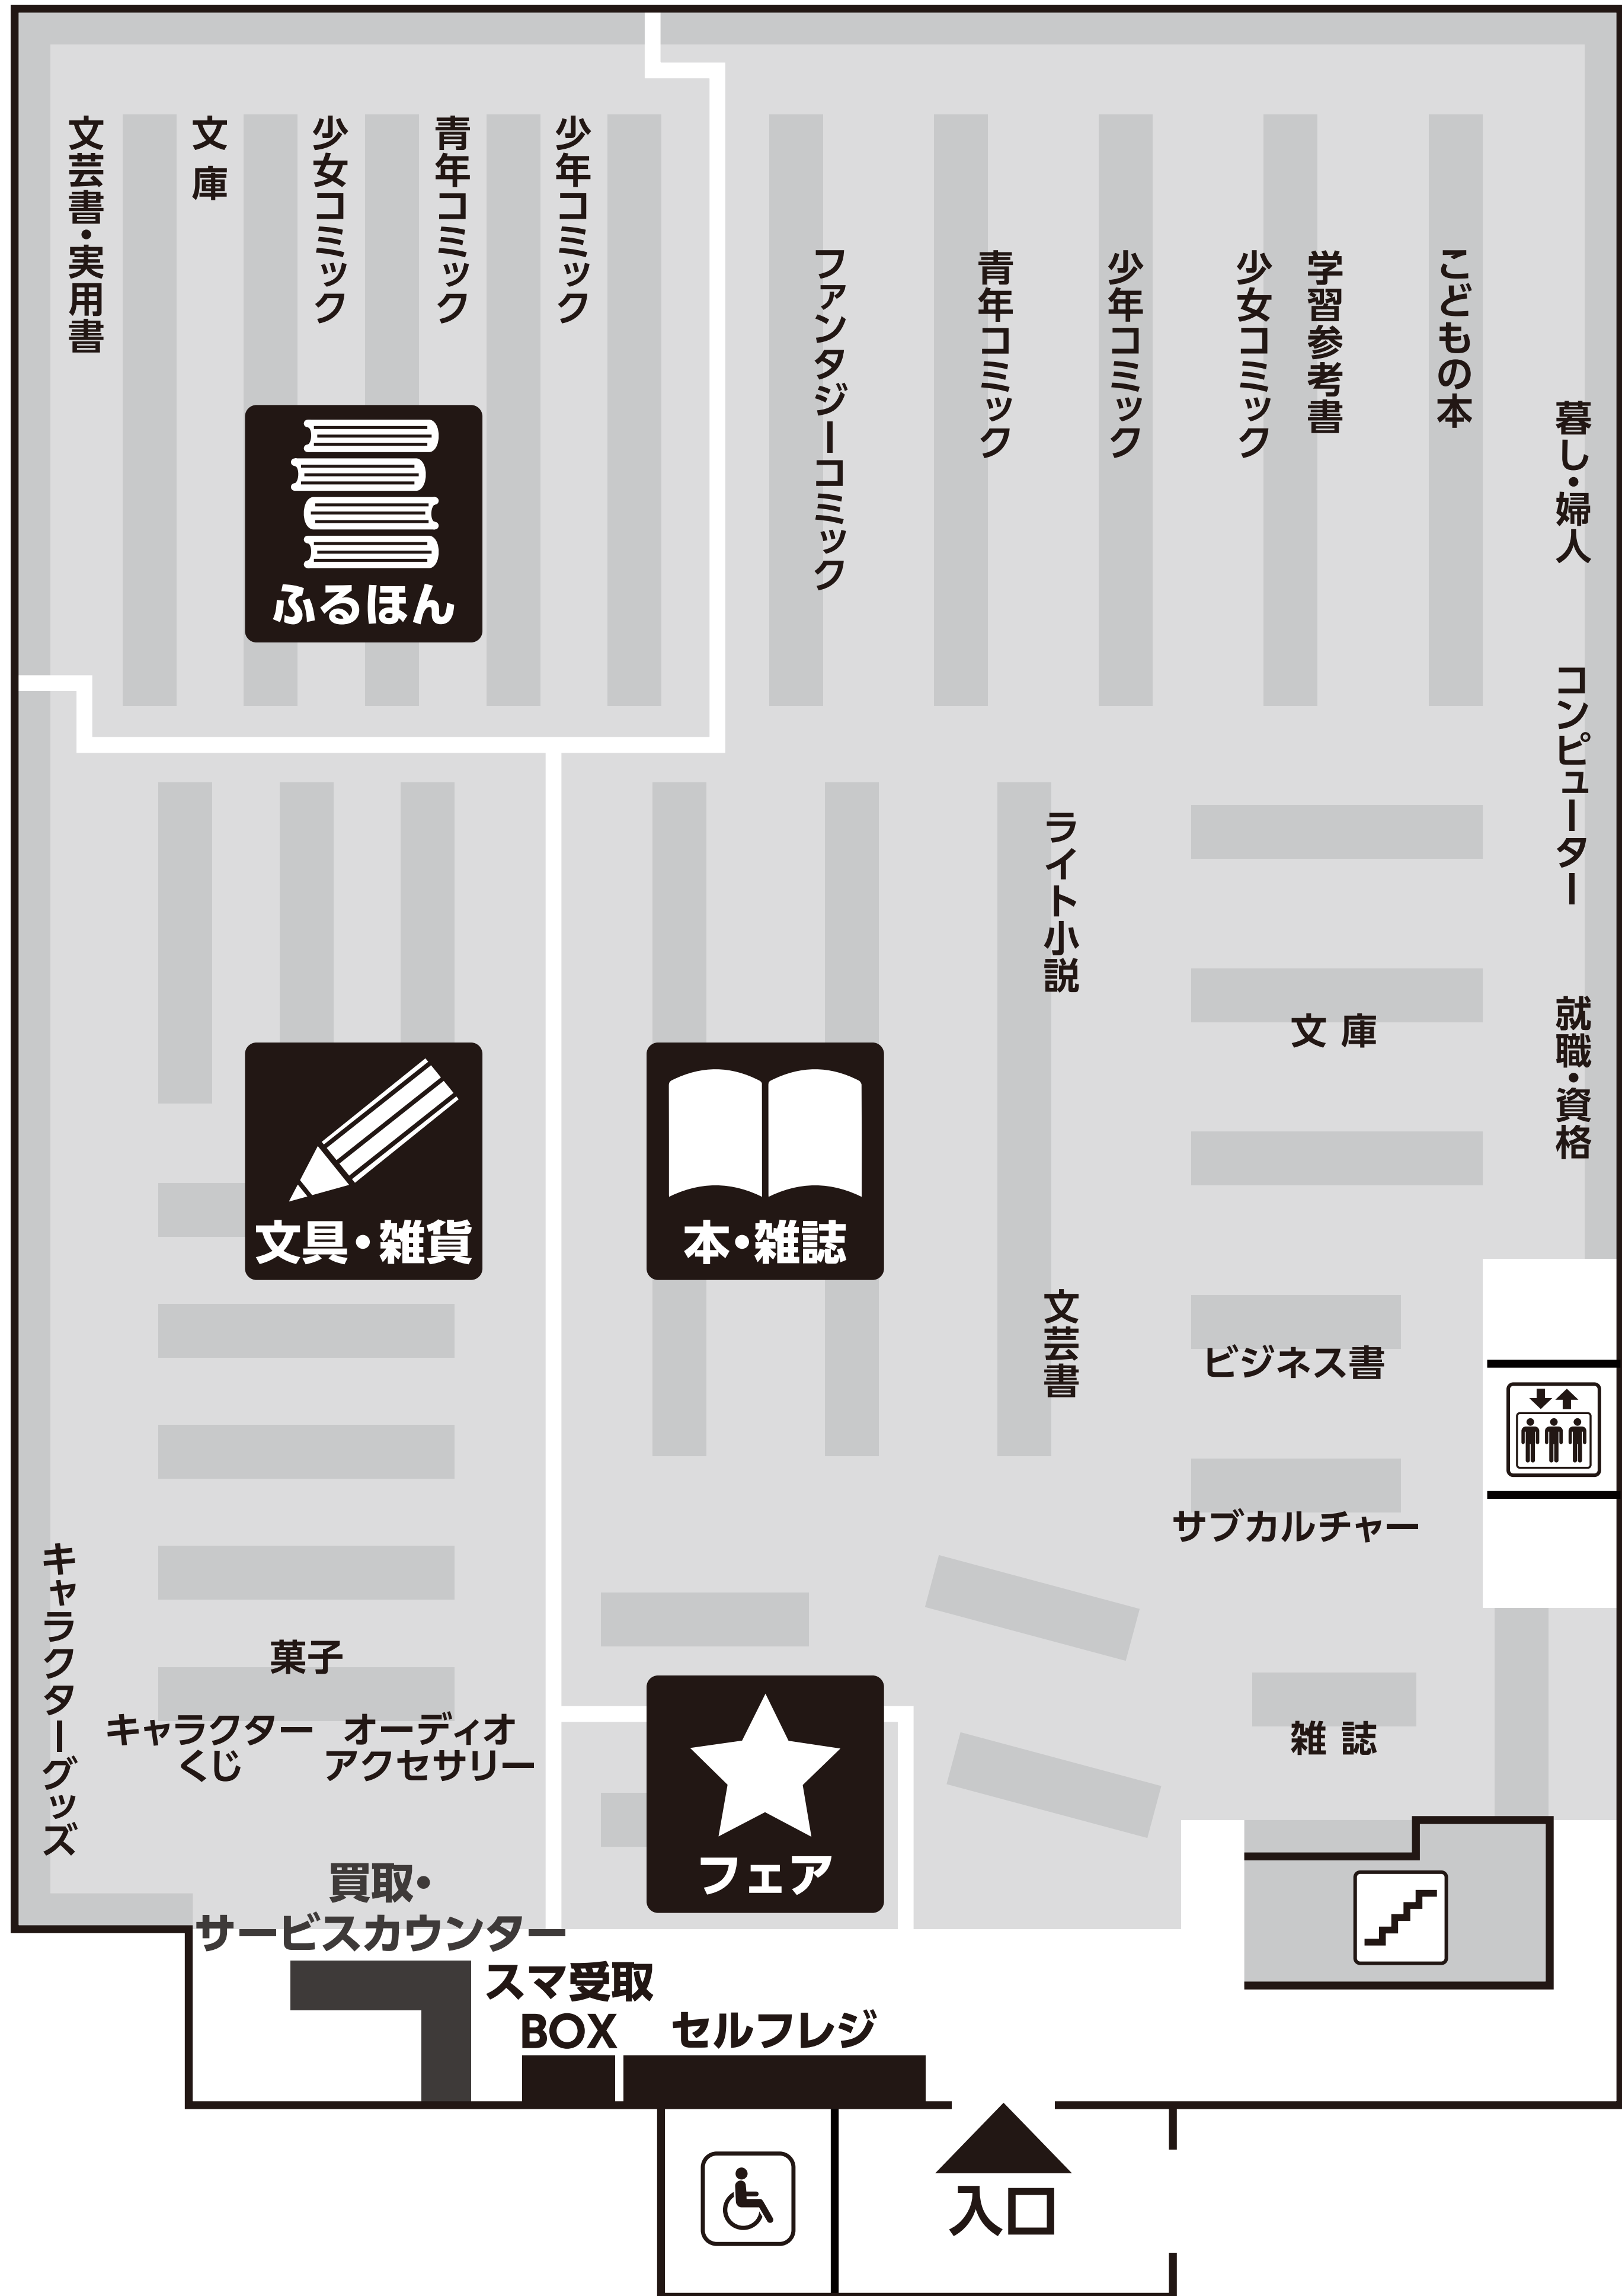

フロアマップ ①^F

フロアマップ 2^F

 お手洗いは1Fにございます