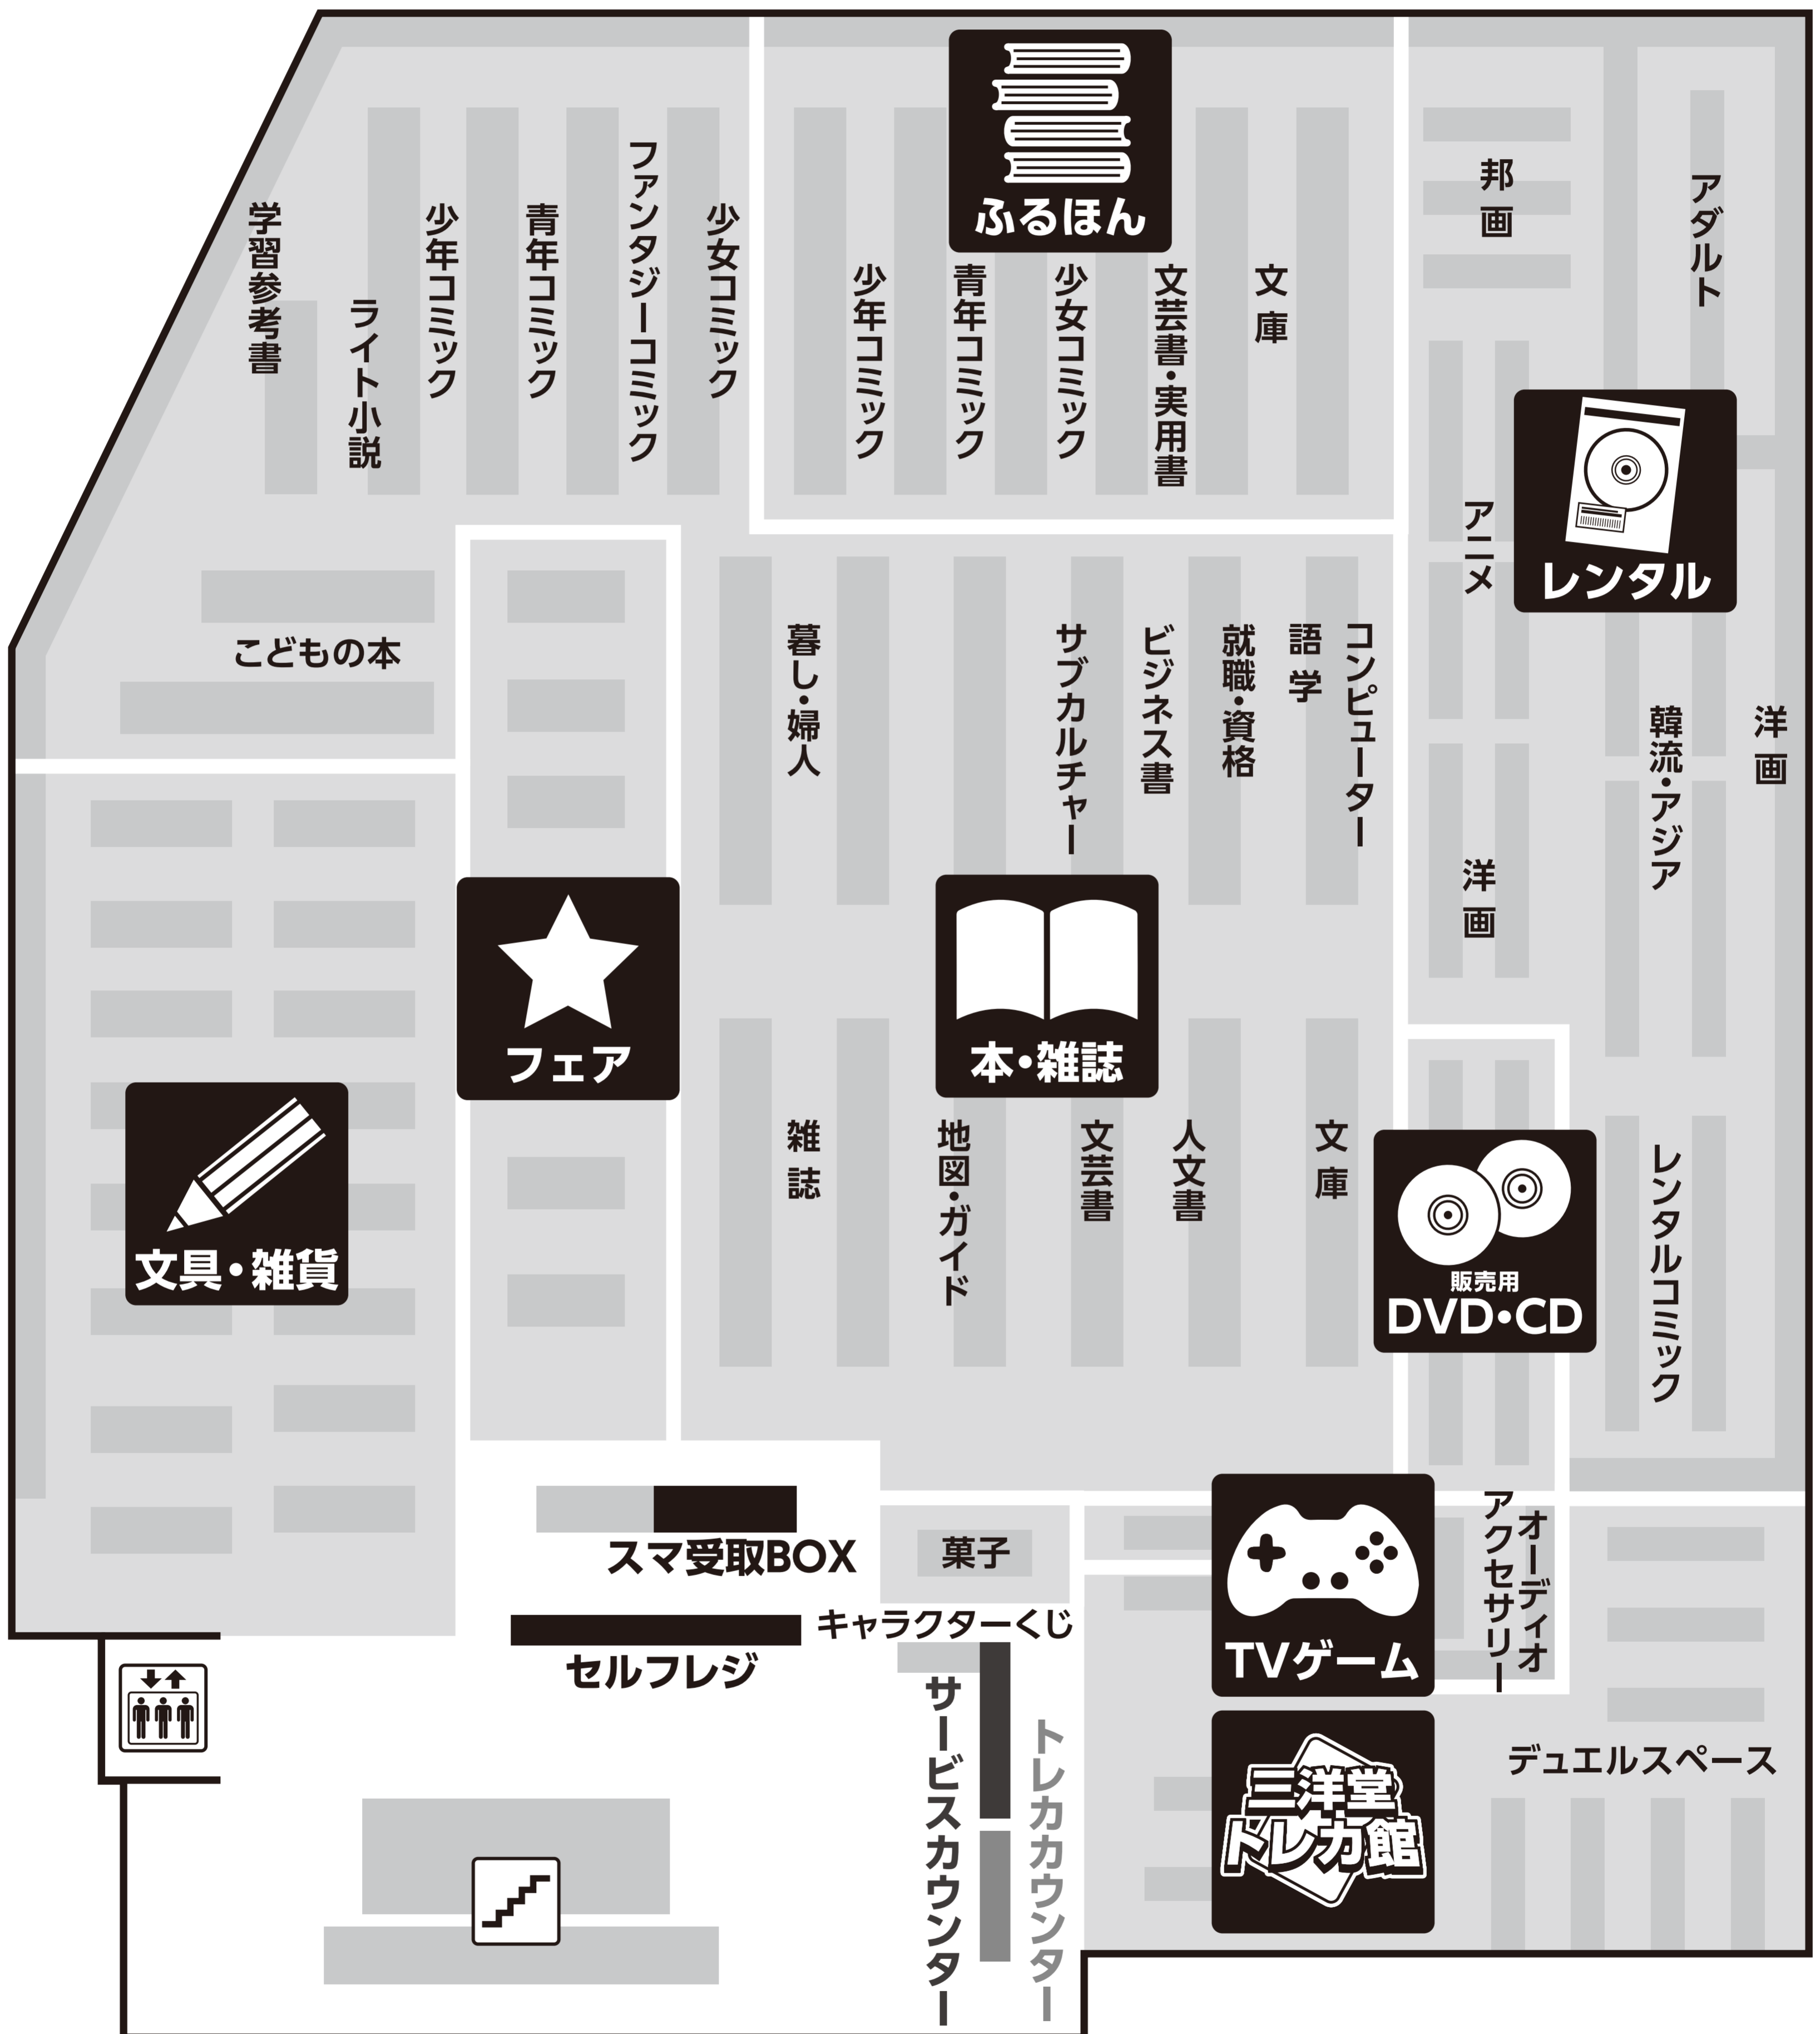

フロアマップ

 お手洗いは1Fにあります