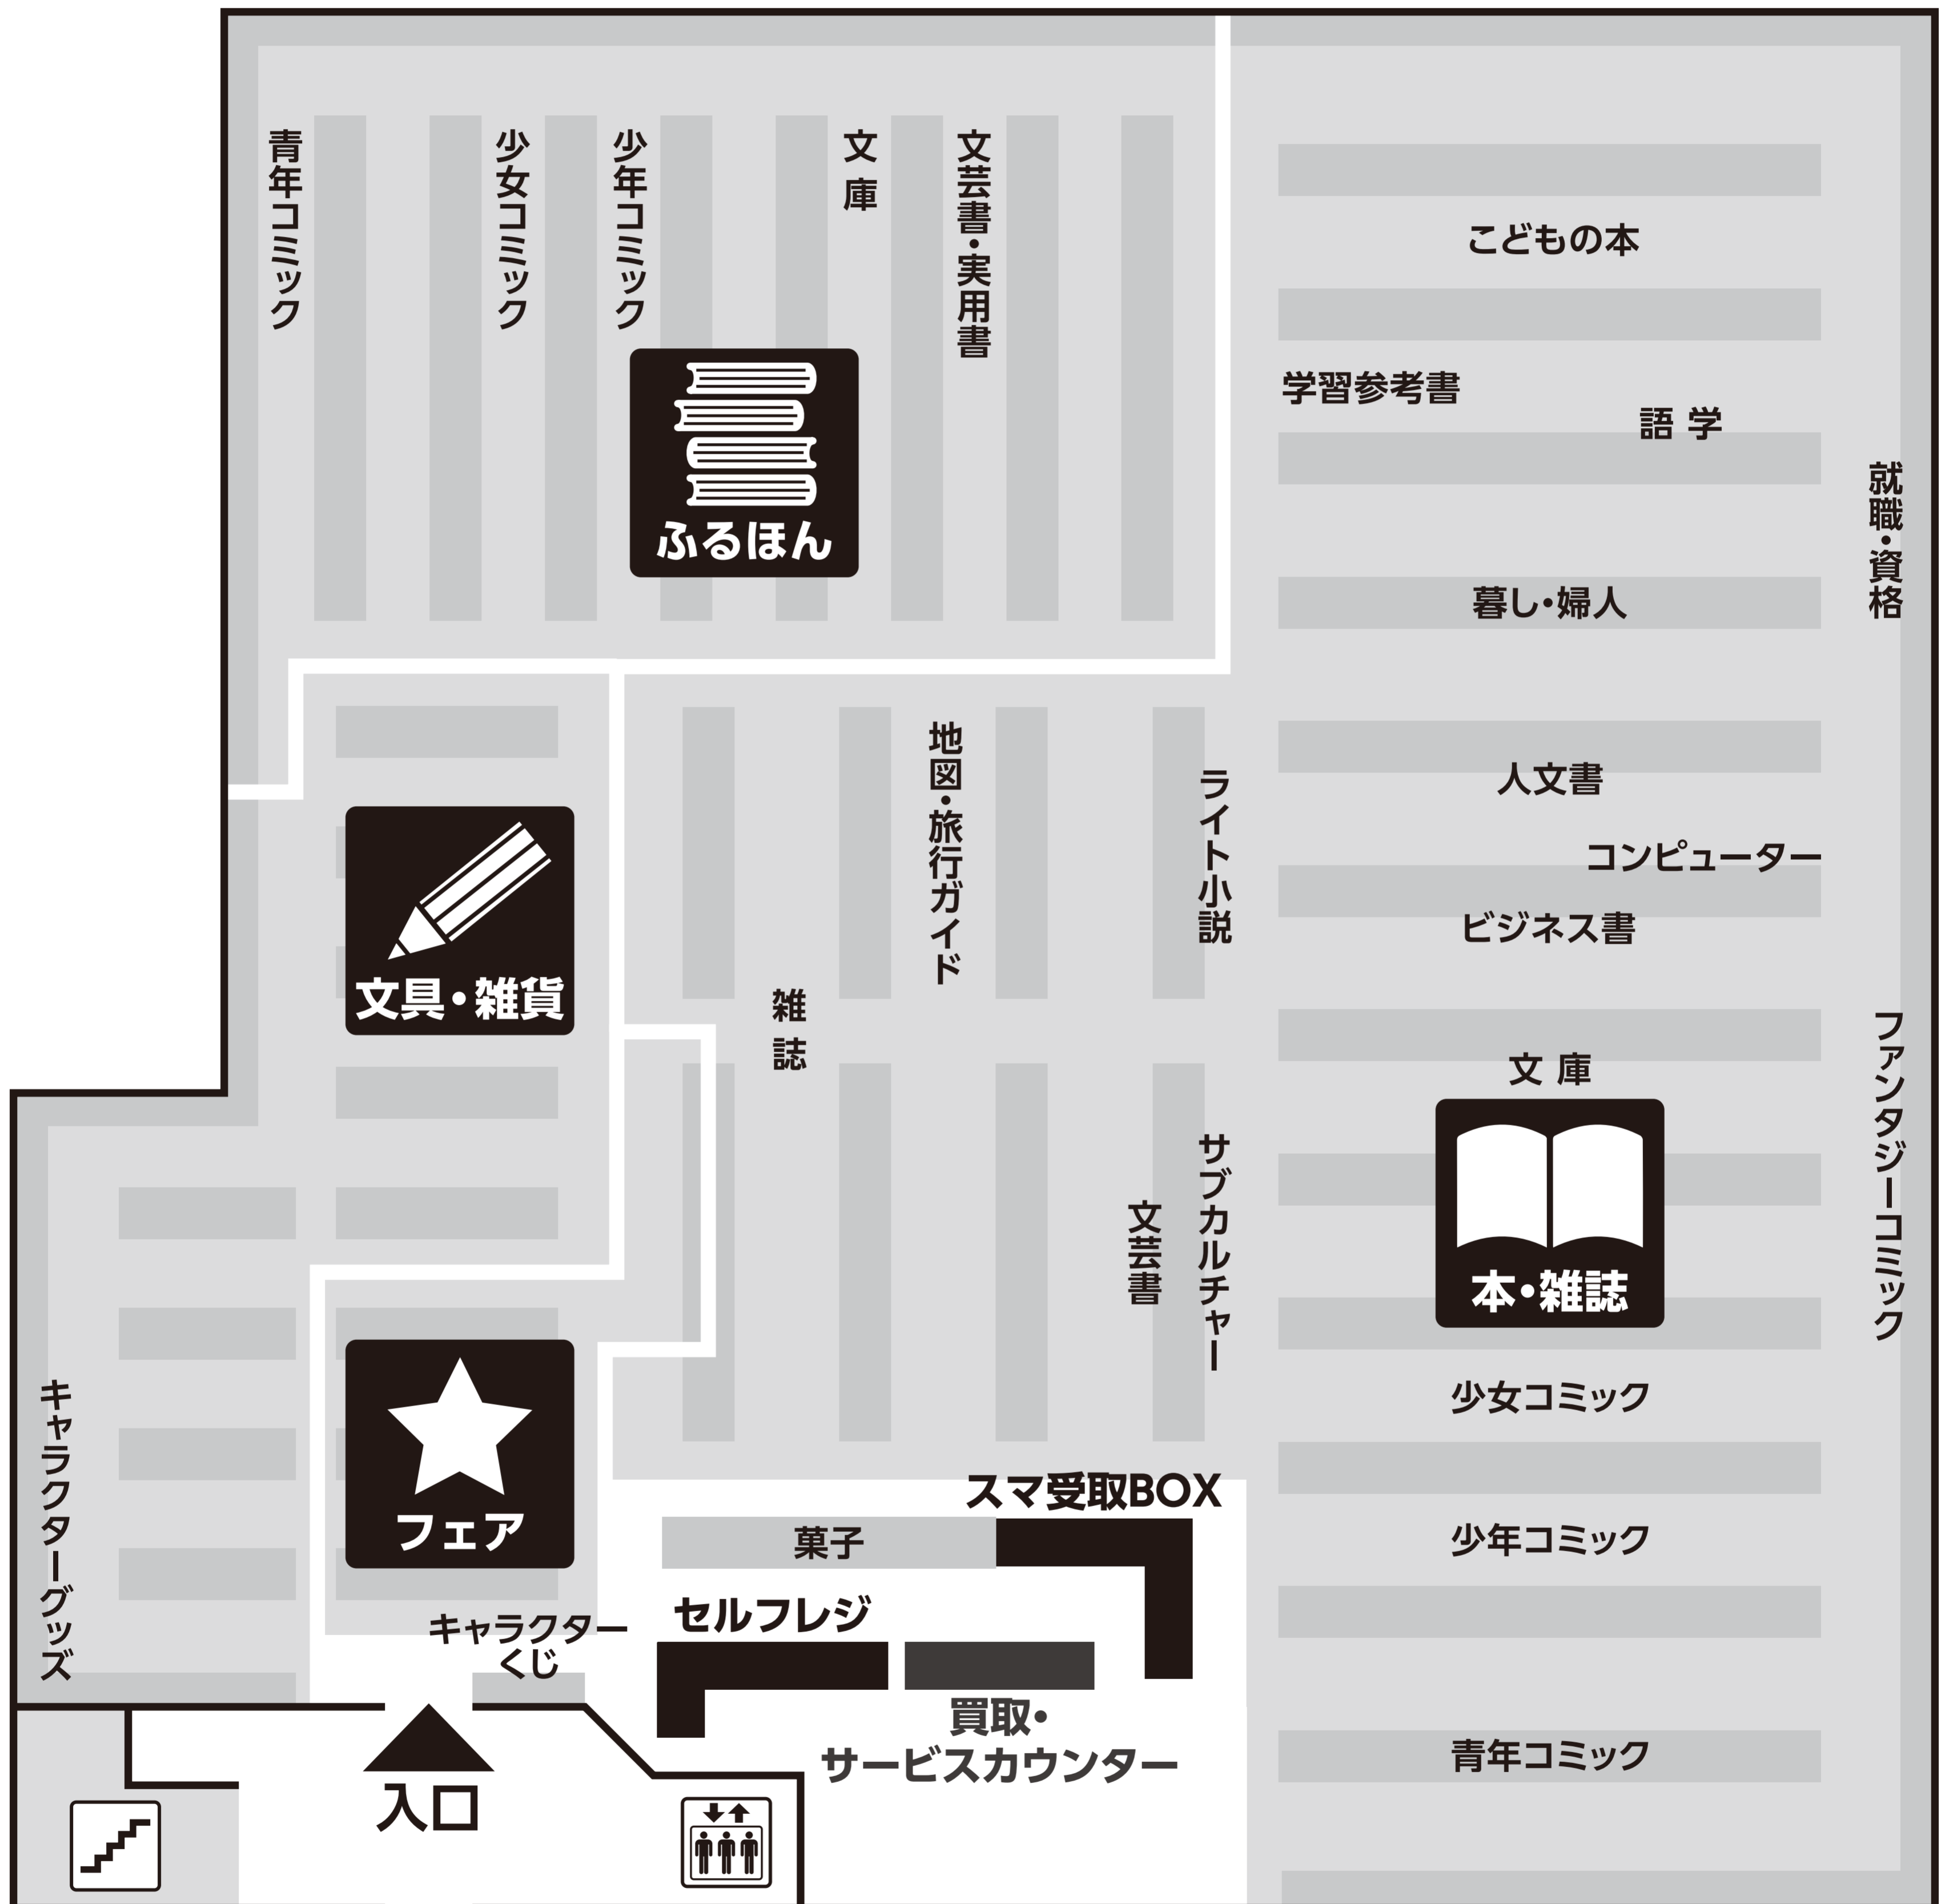

# フロアマップ ①<sup>F</sup>

  お手洗いは2Fにございます

# フロアマップ 2<sup>F</sup>