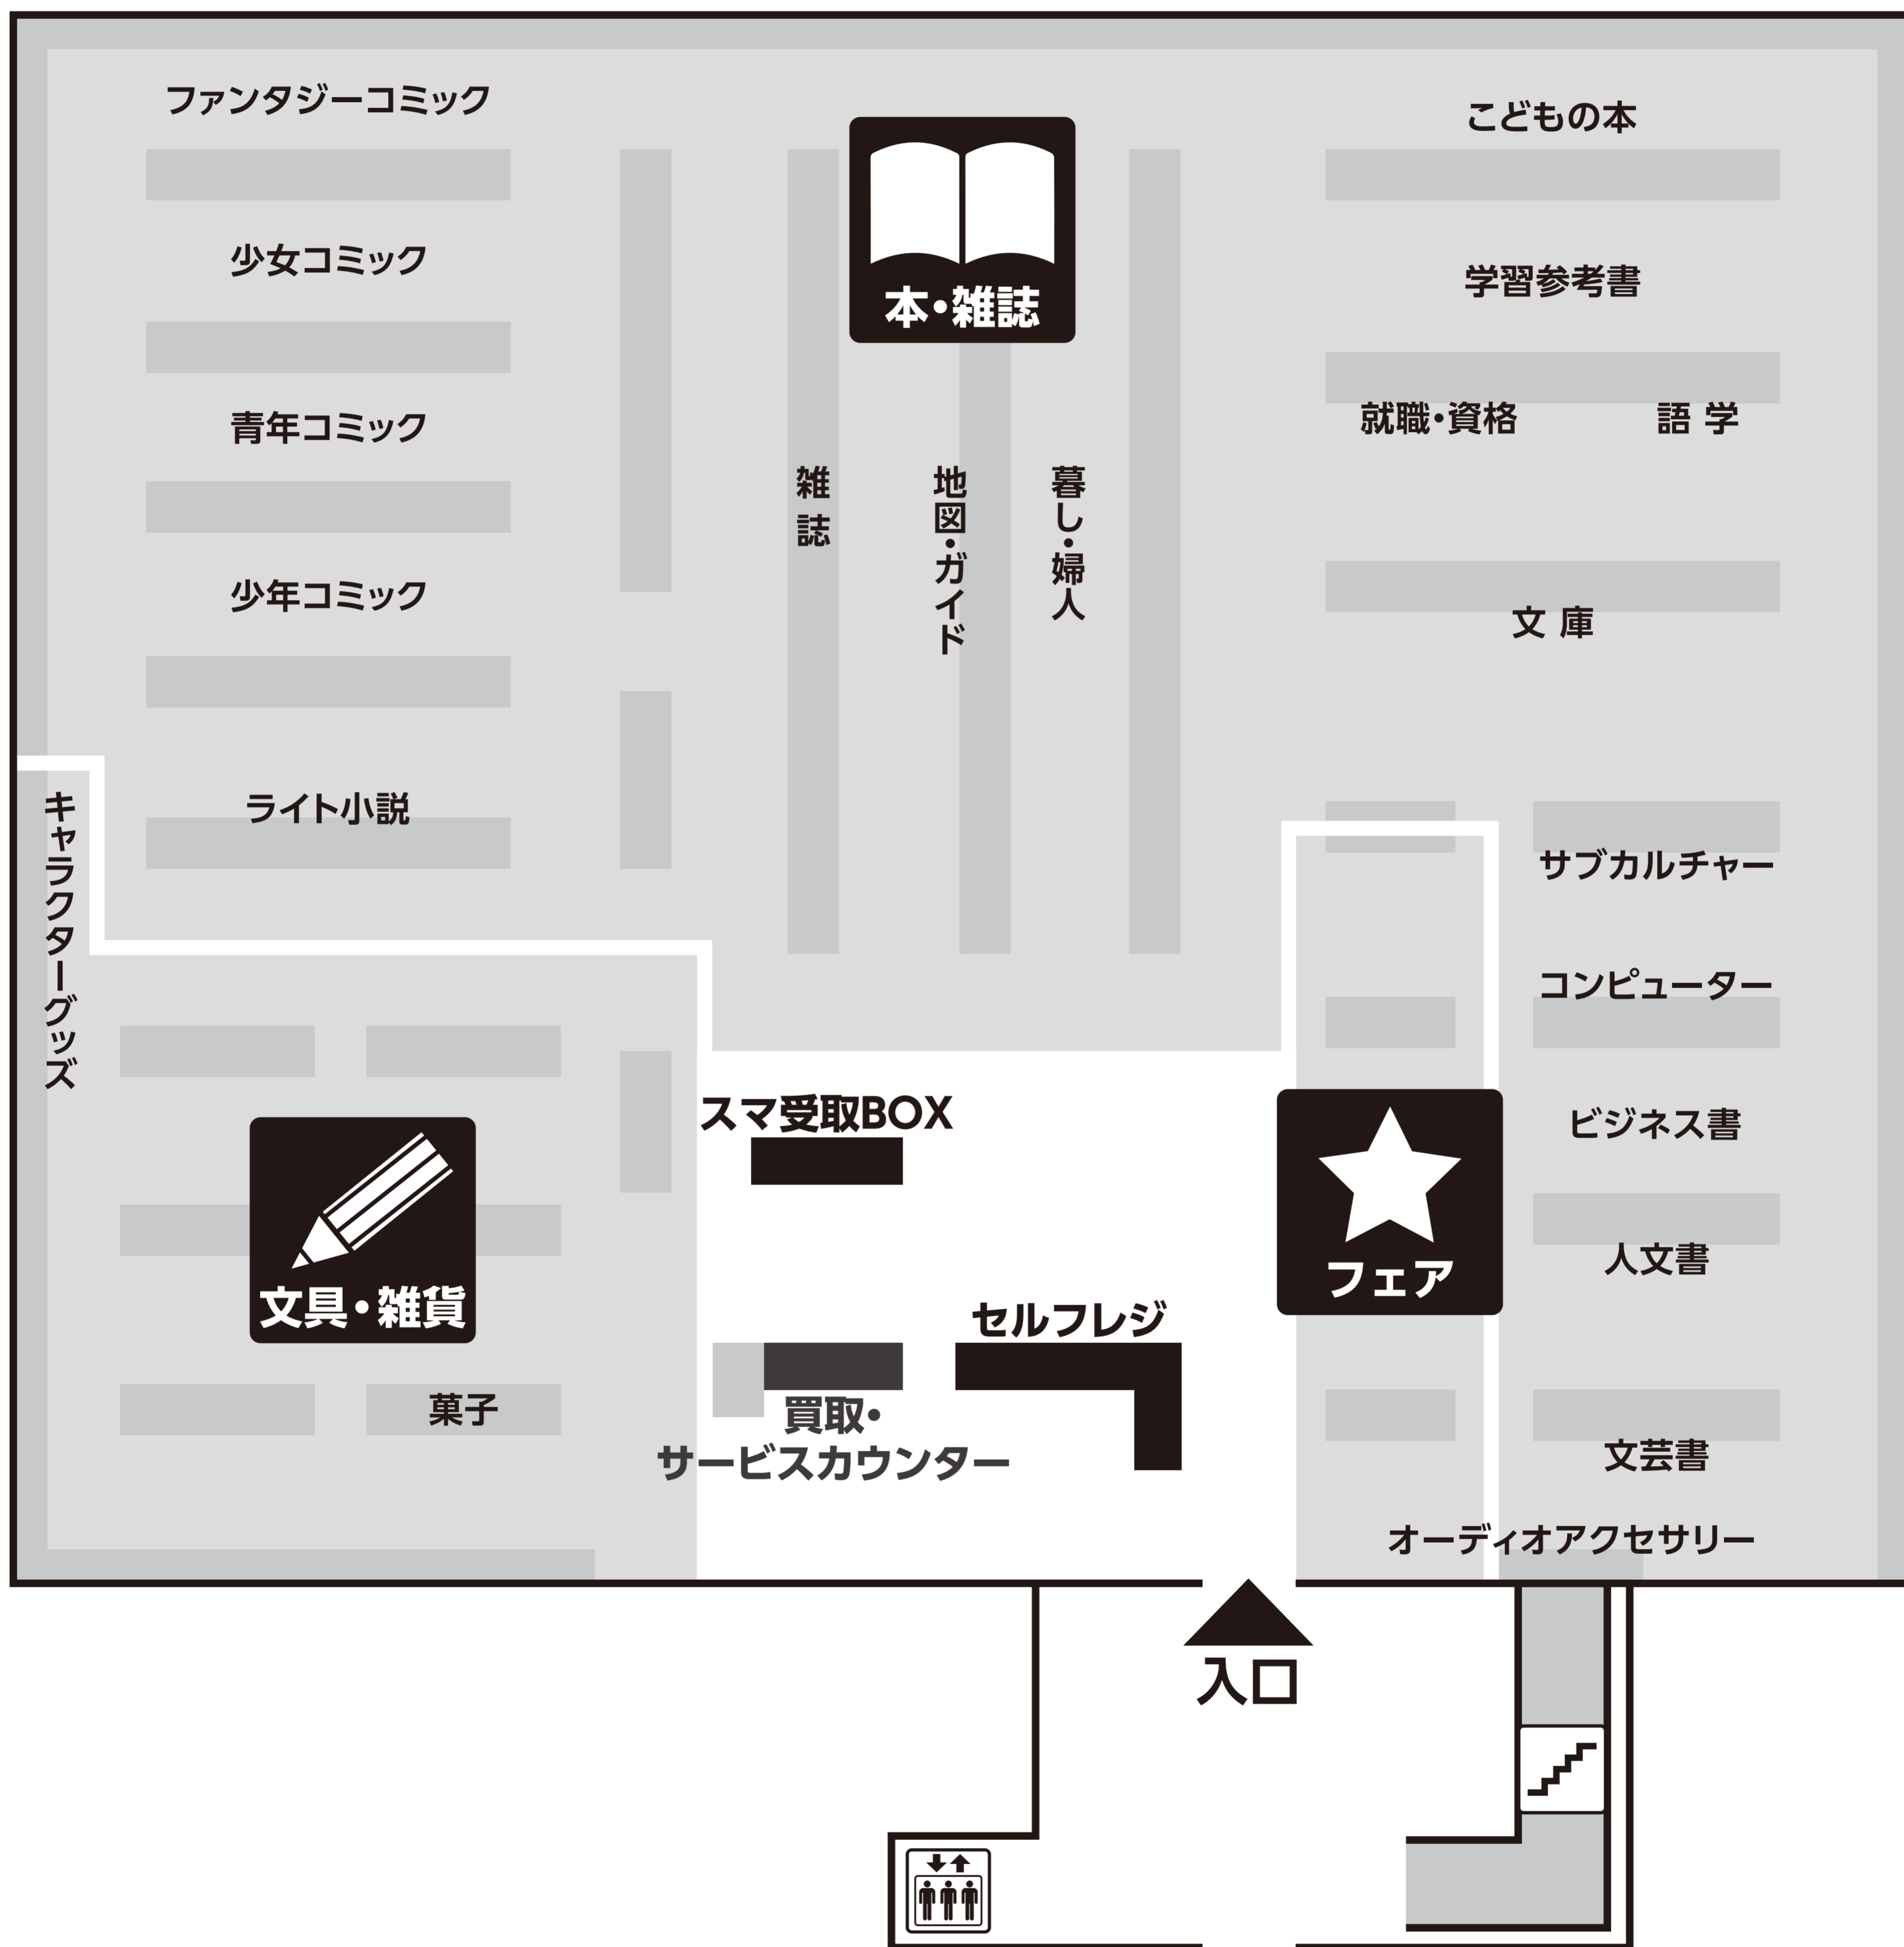

フロアマップ ①^F

  お手洗いは2Fにございます

フロアマップ 2^F