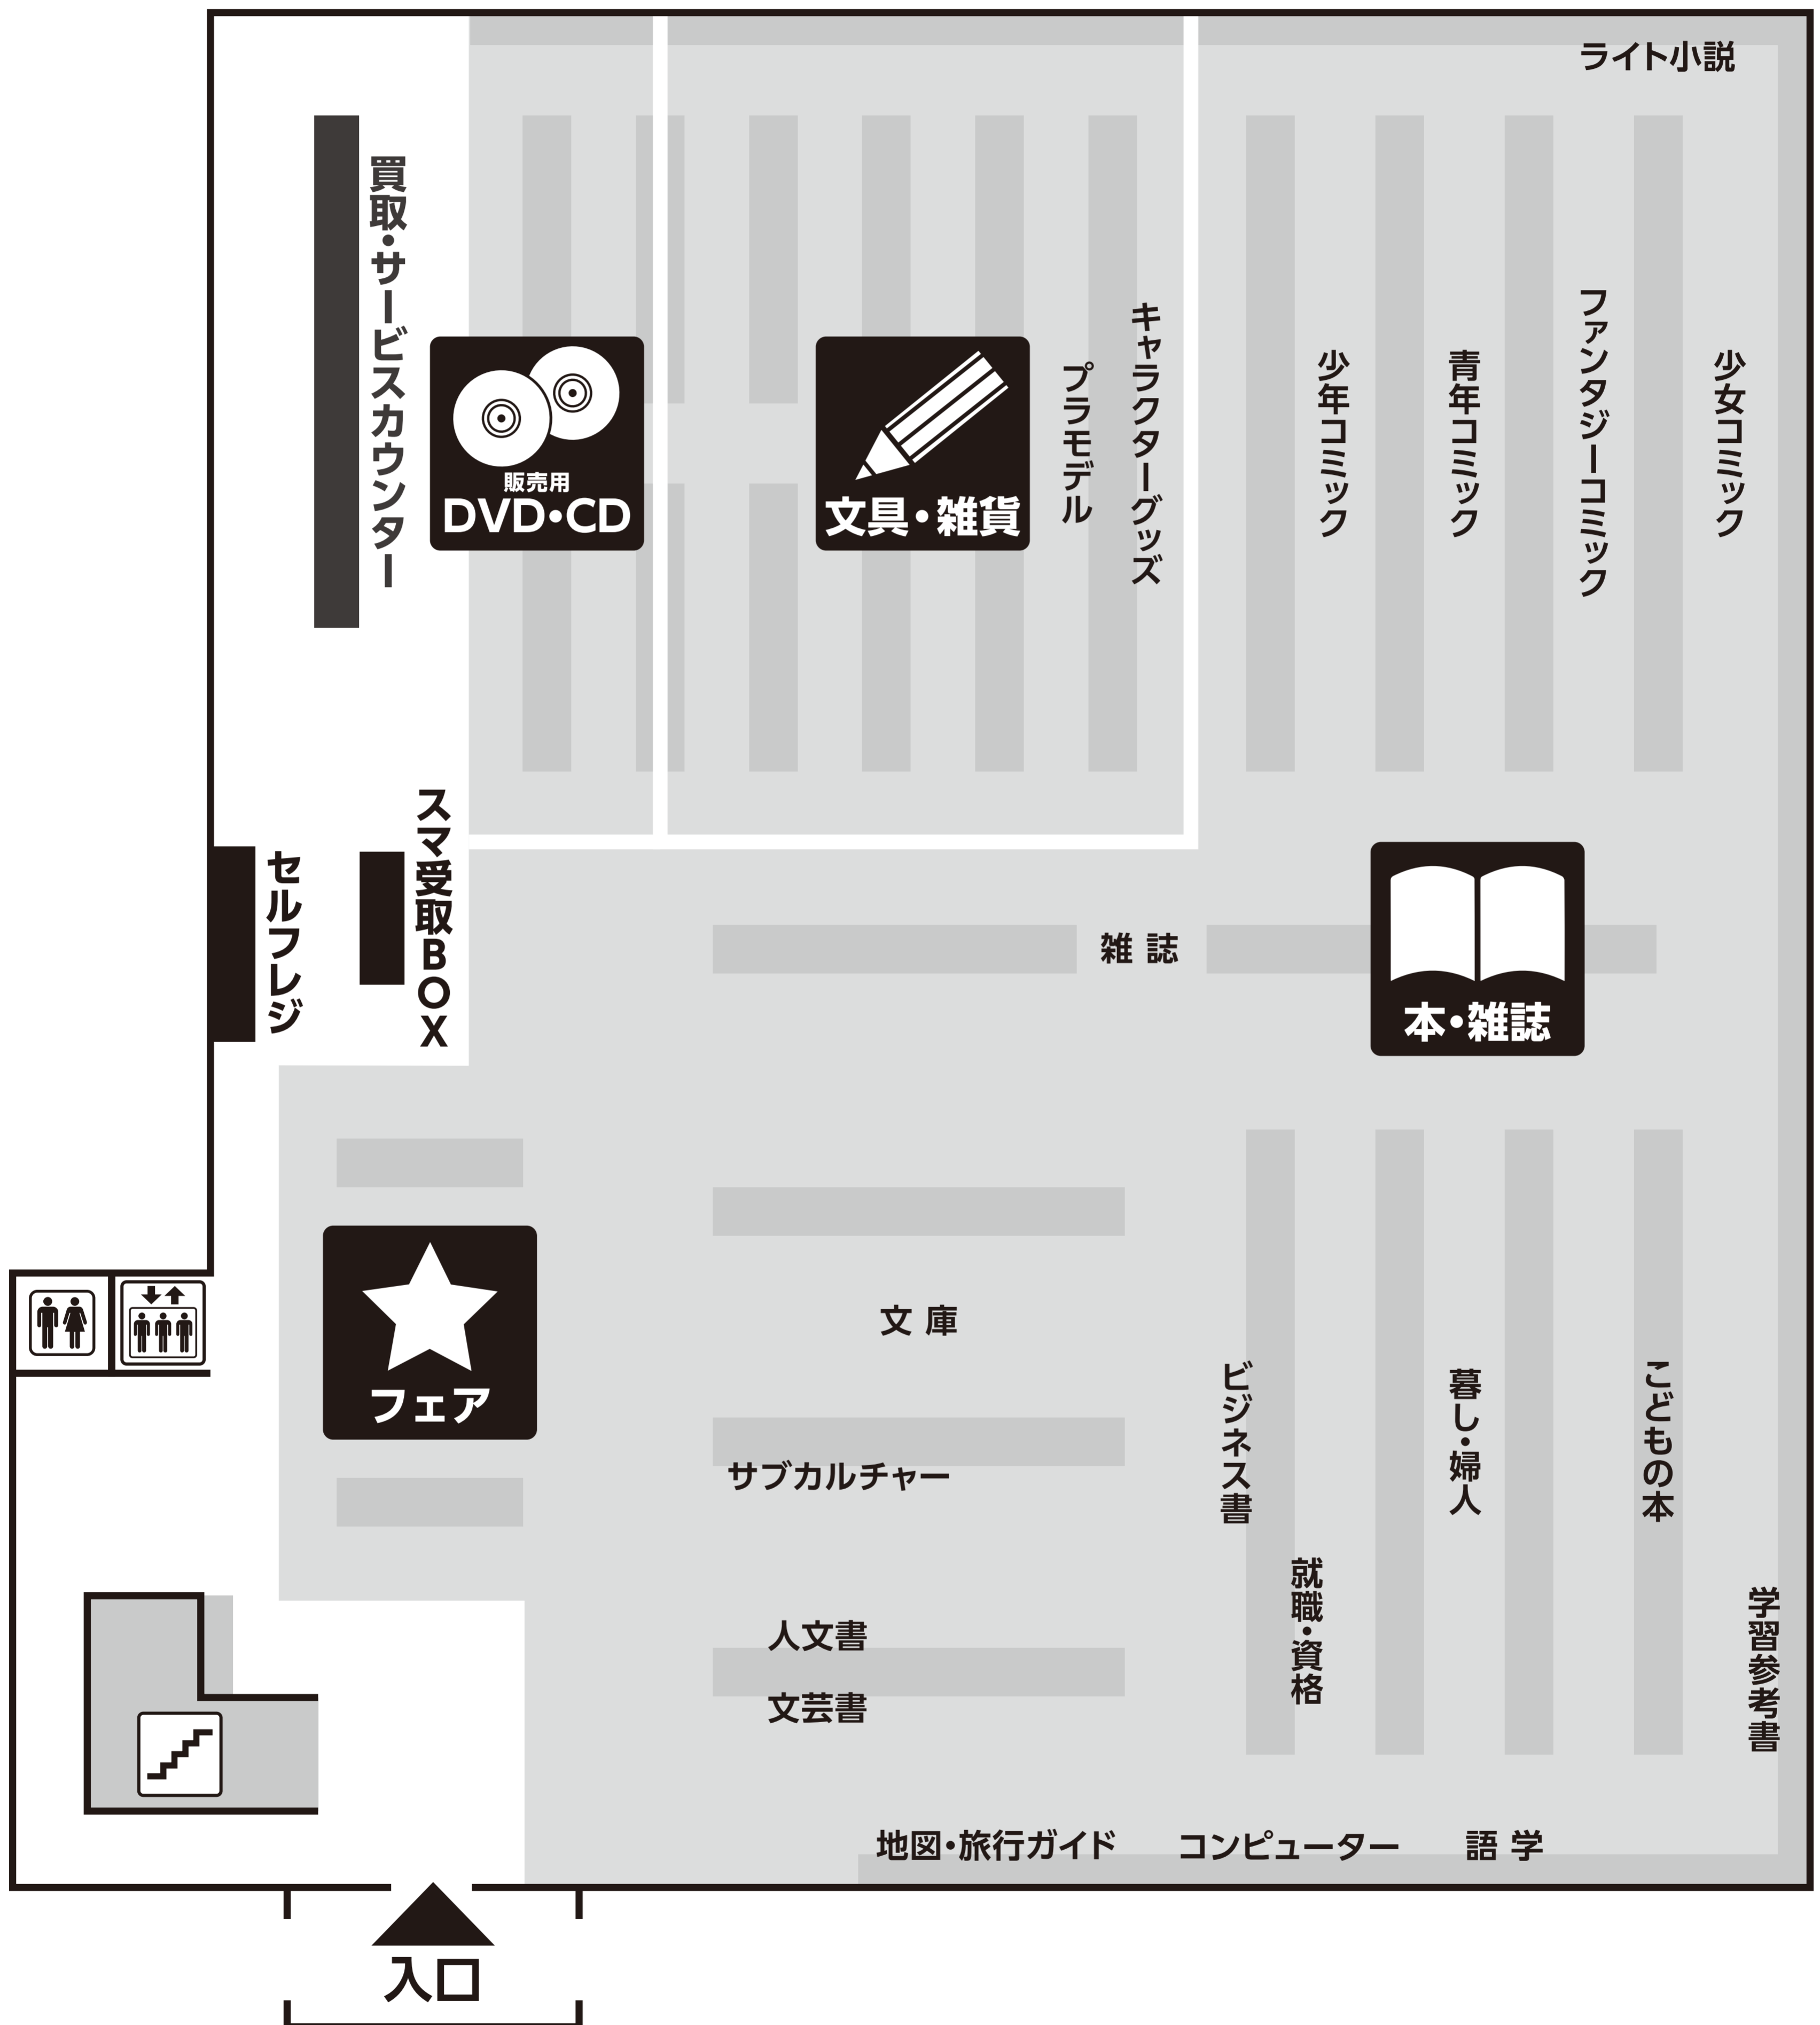

# フロアマップ ①<sup>F</sup>

# フロアマップ 2<sup>F</sup>

 お手洗いは1Fにございます