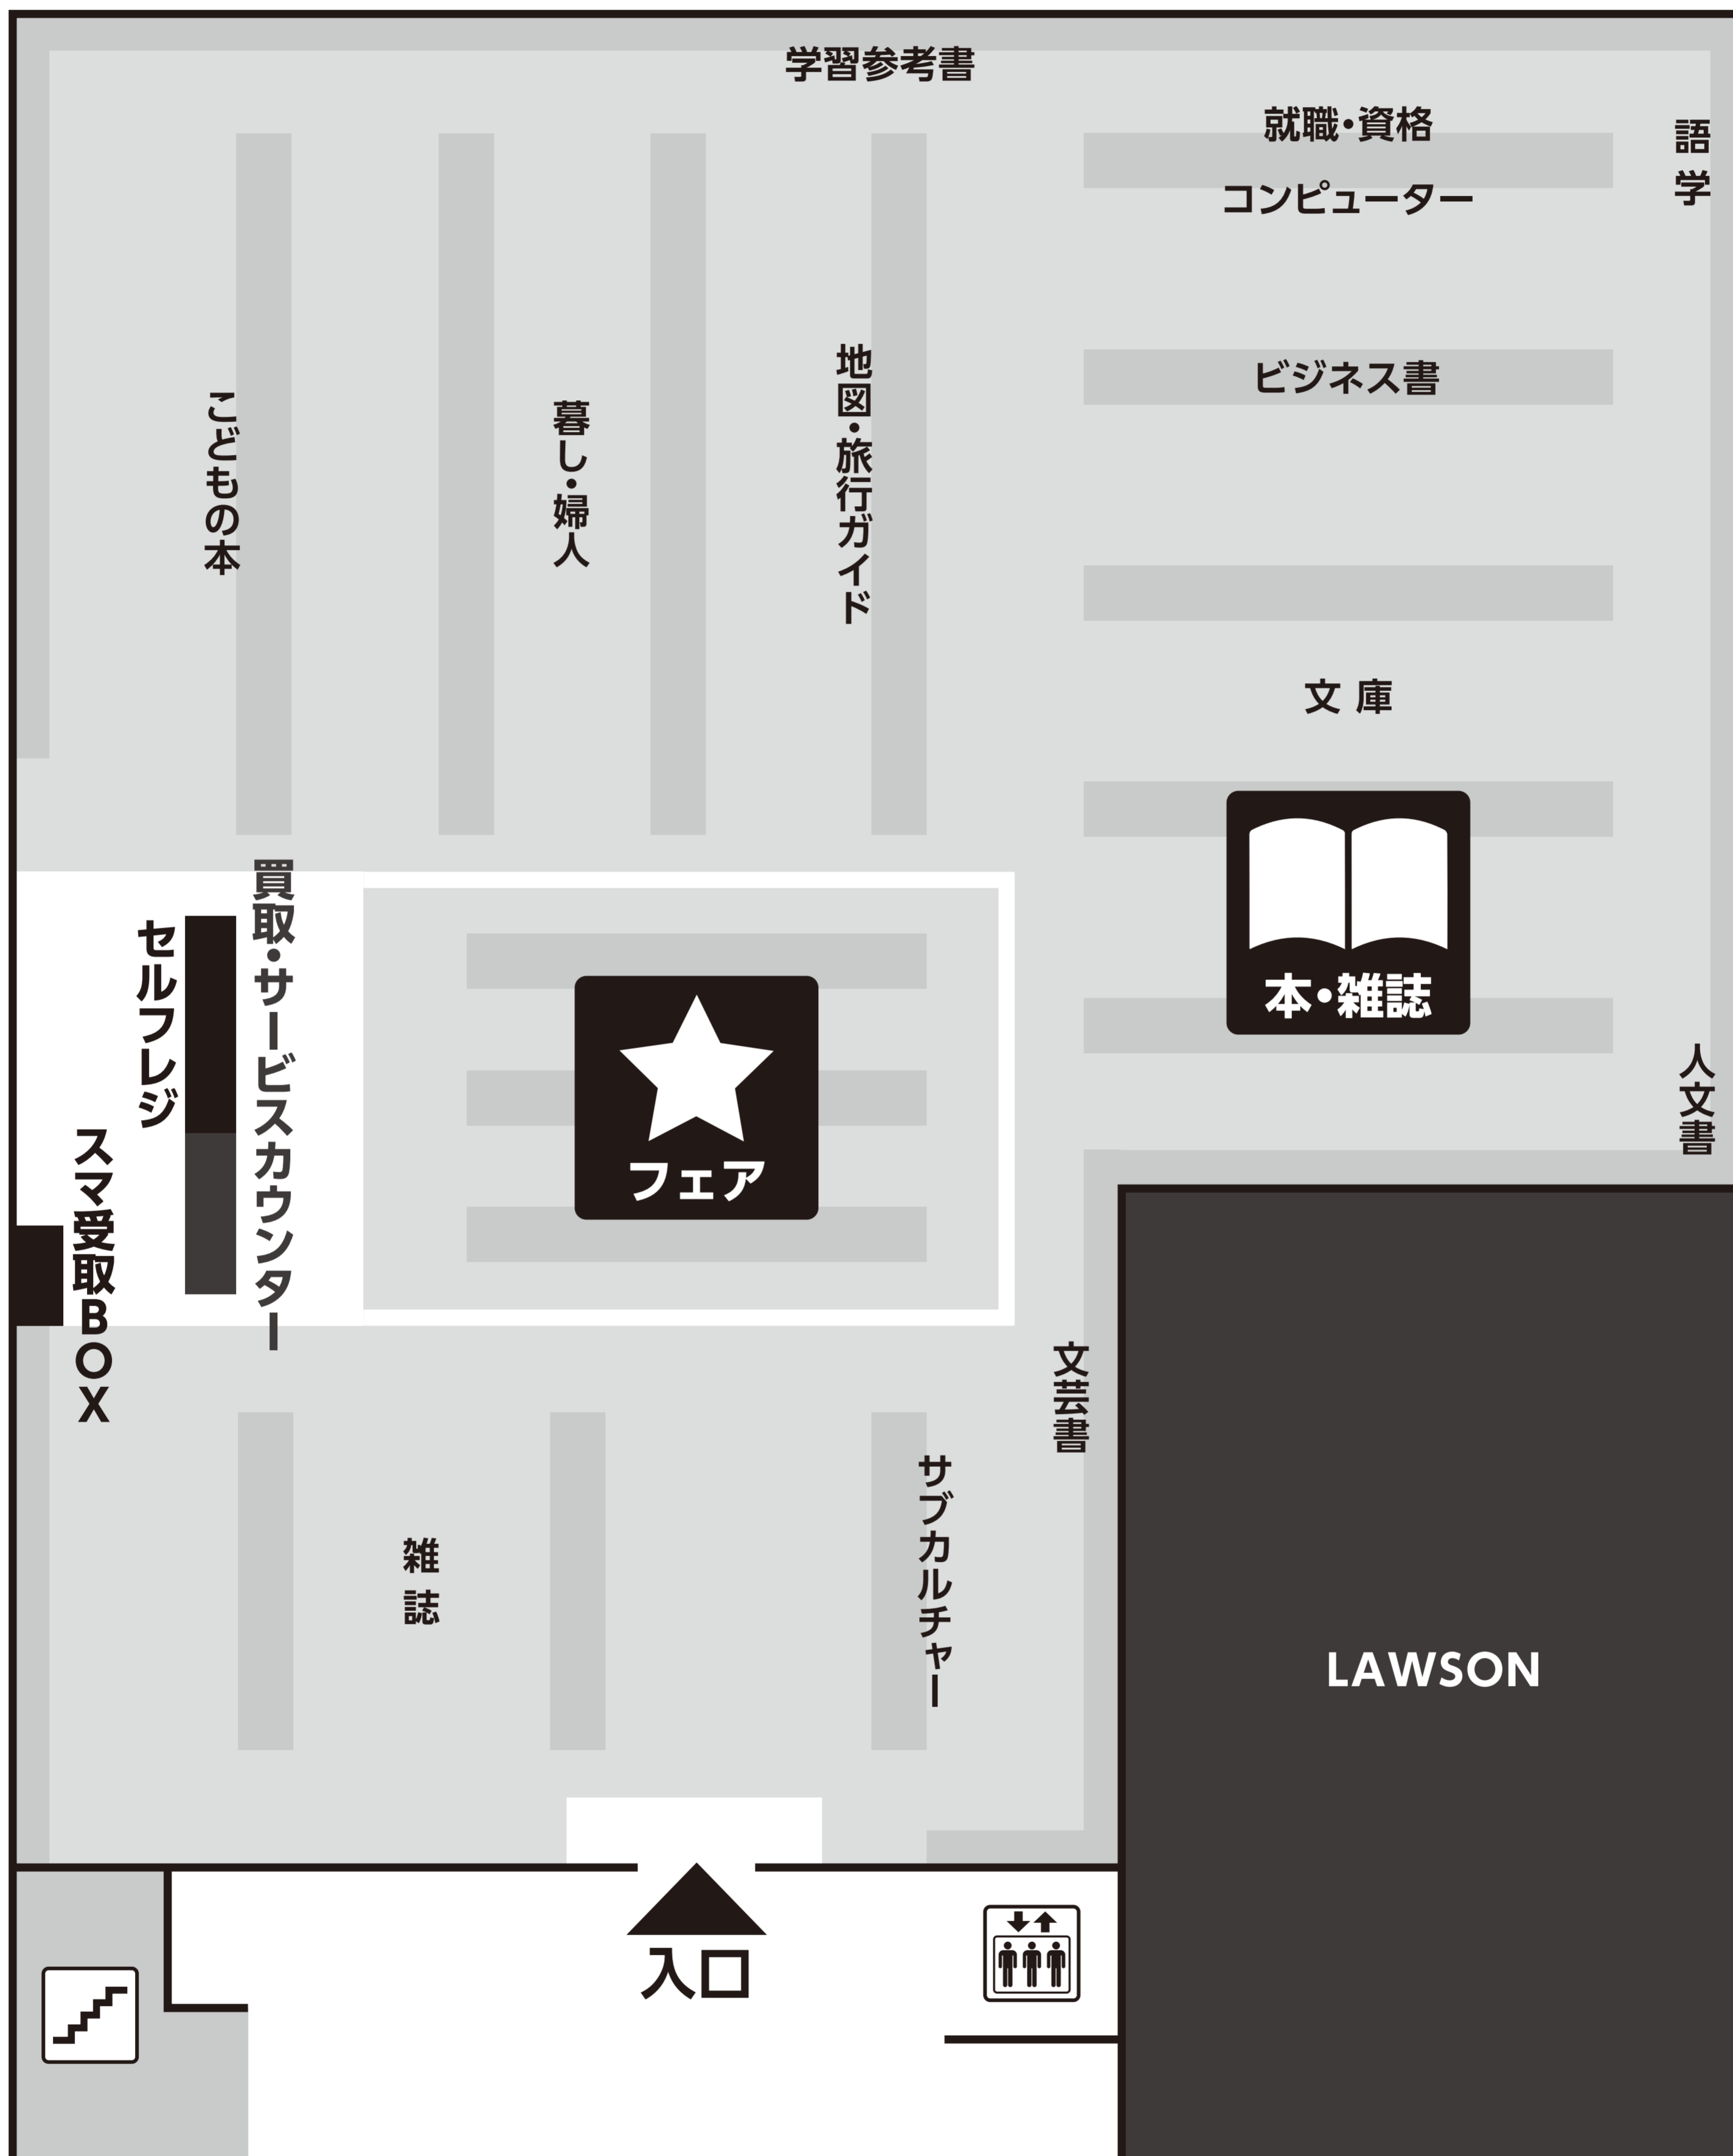

フロアマップ ①^F

  お手洗いは2Fにございます

フロアマップ 2^F